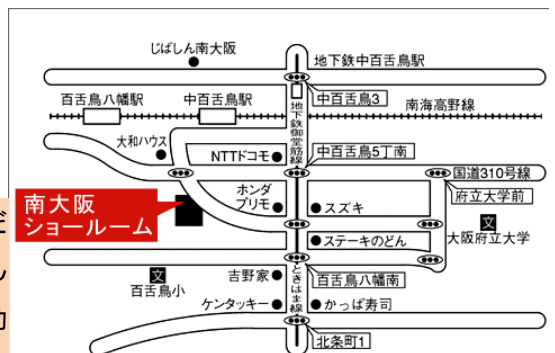

リフォーム相談会  
平成22年7月10日・11日  
2日間とも 10:00~17:00

紀陽グループ 主催

クリナップ

南大阪ショールームにて

今年のリフォームは断然! お得です。工事をお考えの方は是非、ご来場ください。今回は住宅版エコポイントや、今話題の太陽光発電等の情報もたくさんご用意いたしております。(耐震・オール電化・NEDO・・・etc) 工事金額に補助なので工事もごさいます。詳しくは当社スタッフにお尋ねください。是非、ご自宅の図面等を持ってご来場ください。

※地下鉄御堂筋線 中百舌鳥駅6番出口より徒歩10分  
※南海高野線 中百舌鳥駅南出口より徒歩10分

紀陽 リフォーム館

堺市北区北花田町2-40-1

TEL: 0120-98-2002

リファイン 大美野店

堺市東区大美野 167-38

TEL: 0120-39-6867

リファイン 泉ヶ丘深井店