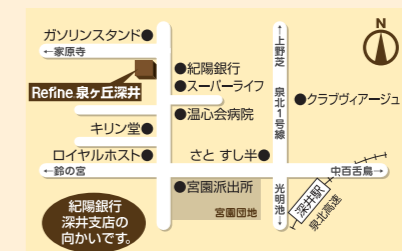

〒599-8272 大阪府堺市中央区深井中町2011-16
TEL 072-270-1955 FAX 072-270-8590
E-mail refineizumigaoka@etude.ocn.ne.jp

リファイン大美野
☎0120-39-6867