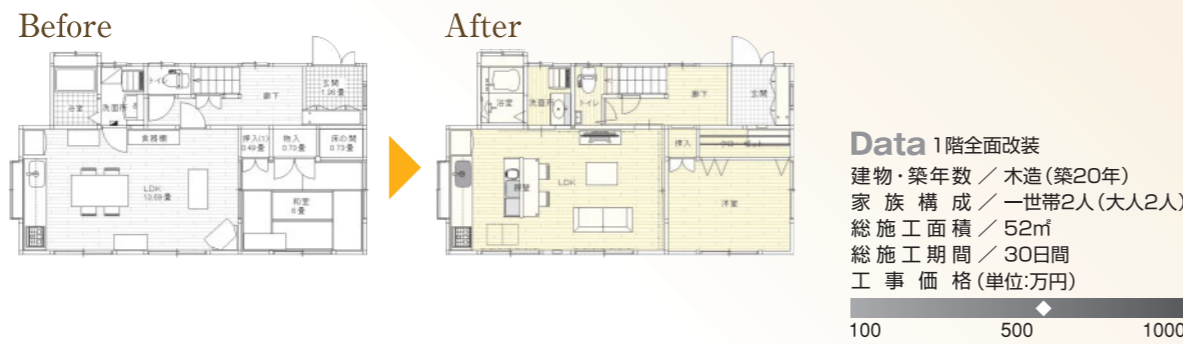

リファイン パナソニックのリファインショップ Refine® 通信

リファイン泉ヶ丘深井 ☎0120-67-0506
リファイン大美野 ☎0120-39-6867
(株)紀陽リフォーム館 ☎0120-98-2002

ホームページ <http://www.kiyoo.co.jp> 紀陽のリフォーム 検索 2010.Vol.17

4年連続 リファイン大賞受賞記念号

大人の上質空間。
QUALITY FOR LIFE

Case.1 和泉市・M様邸
仲良い夫婦の
快適二人暮らし