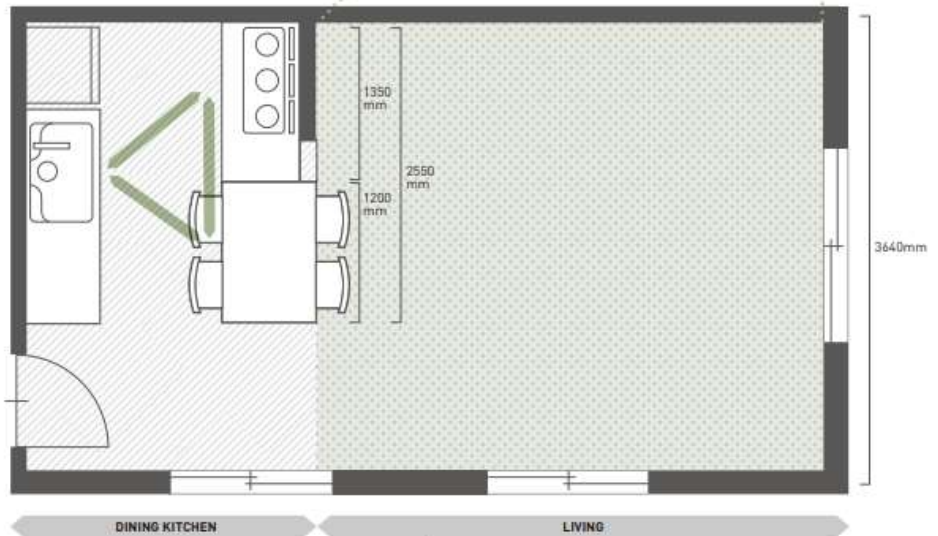

リビングやダイニングを見ながら水仕事や調理ができるので、コミュニケーションが取りやすいレイアウトです。その反面、配膳や片付けの際の動線が少し長くなる面もあります。

AFTER II型対面プラン

間口2550mmを間口1350mmのキッチンとダイニングテーブルで構成したプラン。隣り合わせにすることで、コンパクトな「つくる・たべる・あろう」の三角動線を実現。またダイニングテーブルがあったスペースだけ、リビングが広がります。