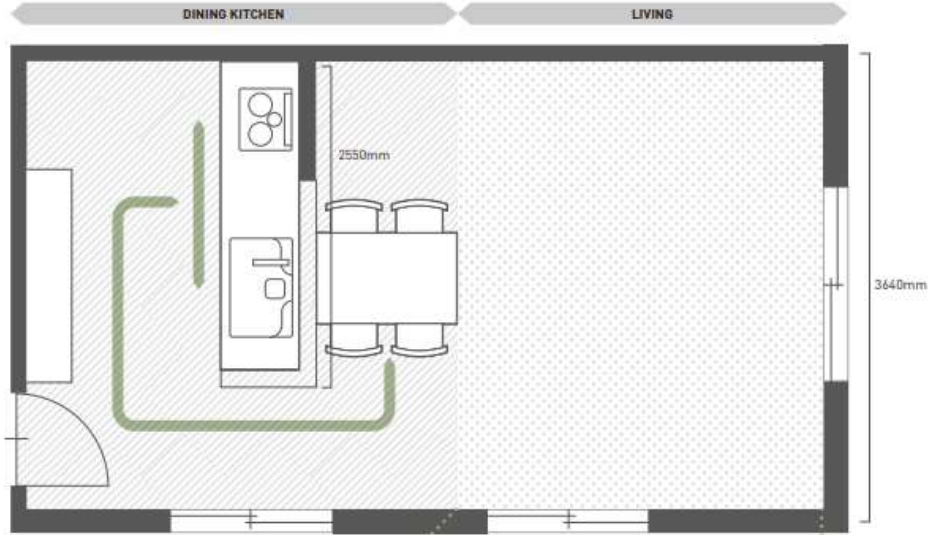

## Panasonic SHOWROOM

パナソニック ショールーム 堺

〒593-8327 堺市西区鳳中町8丁3番5号

開館時間：10:00～17:00

休館：水・木（祝日は開館）、GW、夏季、年末年始

0570-087-118

詳しくはホームページをご覧ください。 [sumai.panasonic.jp/sr](http://sumai.panasonic.jp/sr)

BEFORE 対面キッチン

リビングやダイニングを見ながら水仕事や調理ができるので、コミュニケーションが取りやすいレイアウトです。その反面、配膳や片付けの際の動線が少し長くなる面もあります。

AFTER II型対面プラン

間口2550mmを間口1350mmのキッチンとダイニングテーブルで構成したプラン。隣り合わせにすることで、コンパクトな「つくる・たべる・あろう」の三角動線を実現。またダイニングテーブルがあったスペースだけ、リビングが広がります。