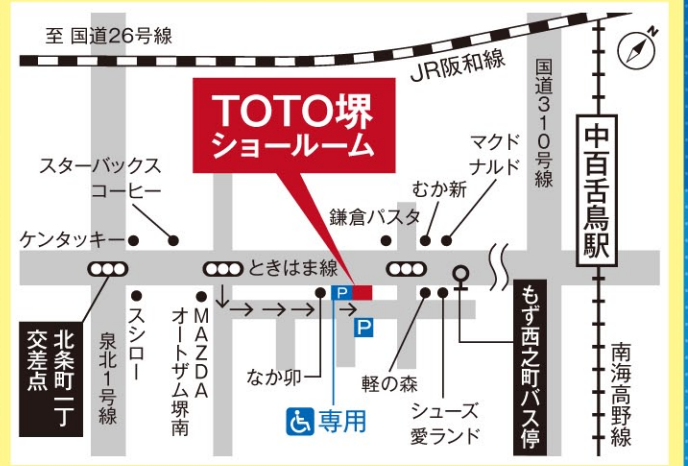

TOTO トイレ ウォシュレット一体形便器ZR1
CES9155M #NW1 床排水 (定価)279,730円(税込)
手洗い部分が広い
本体価格から特別割引 64%OFF

TOTO トイレ GG1-800 WL一体形便器
床排水 (定価)322,410円(税込)
リフトアップでお掃除ラクラク
本体価格から特別割引 49%OFF

TOTO トイレ ピュアレストMR
組み合わせ便器 ウォシュレットSIA 床排水 (定価)275,770円(税込)
マンションのために考えられた便器
本体価格から特別割引 36%OFF

イベント会場 TOTO堺ショールーム

住所 堺市北区百舌鳥西之町3丁521

- お車で越しの場合
●交通機関でお越しの場合
なかみず駅前から、ときはま線沿い南へ約2分
南海バス中みず駅前(南側)から堺東・泉ヶ丘線にて「もず西之町」下車、南西へ約2分

■紀陽はTOTOリモデルクラブに加盟しています
TOTOリモデルクラブは、独自のあんしん品質をクリアしたリフォーム施工会社だけが加盟できる、地域密着・安心信頼のリフォームネットワークです。