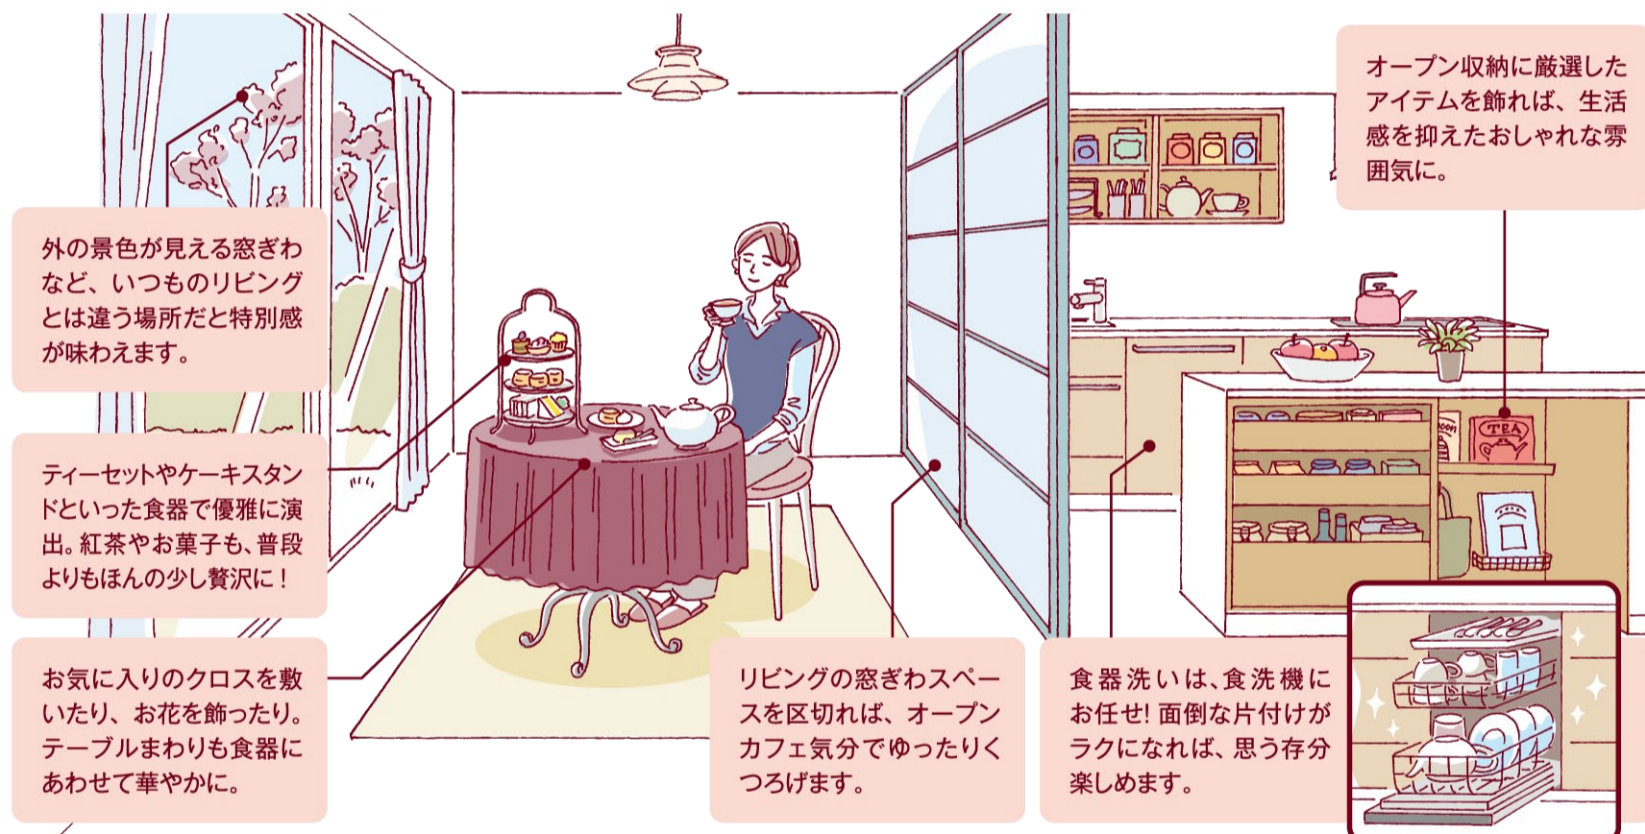

「もっと」快適で安心な住まいを、
「ずっと」地域のお客さまとともに。

●PanasonicリフォームClubは、独立・自営の会社が運営しています。●工事請負契約は、お客様とPanasonicリフォームClub運営会社との間で行われます。

社名・店名ご入力欄

店舗情報ご入力欄

自分へのご褒美に、友達との特別な時間に。 「おうちヌン活」のススメ

贅沢な時間を味わえるアフタヌーンティー。好きな食器や紅茶を準備するといった
少しの工夫で、あの特別なひとときをご自宅でもいつでも満喫できます。

トレンドキーワード

「ヌン活」

紅茶やお菓子を味わうアフタヌーンティーを通して、
優雅な時間を楽しむ活動。

大切なのは雰囲気づくり! 気分が上がるヌン活演出

外の景色が見える窓ぎわ
など、いつものリビング
とは違う場所だと特別感
が味わえます。

ティーセットやケーキスタ
ンドといった食器で優雅に演
出。紅茶やお菓子も、普段
よりもほんの少し贅沢に!

お気に入りのクロスを敷
いたり、お花を飾ったり。
テーブルまわりも食器に
あわせて華やかに。

リビングの窓ぎわスペ
ースを区切れば、オープン
カフェ気分がゆったりく
つろげます。

食器洗いは、食洗機に
お任せ! 面倒な片付けが
ラクになれば、思う存分
楽しめます。

オープン収納に厳選した
アイテムを飾れば、生活
感を抑えたおしゃれな雰
囲気に。

日常から離れて、優雅にヌン活を楽しむために。

「しきり窓」なら、全面ガラスで広々とした印象
そのままに、2つのスペースをつくれます。
光を取り込み、リビングまで明るく!

多彩なカップボードアイテムで魅せる収納
ができる「EVERY STYLE Furniture」。
レイアウトを思いのままに楽しめます。

自動で手洗い以上に洗い上げる食洗機。
フロントオープンタイプなら、大容量の3段
カゴで一度にたっぷり洗えます。

まずは、ご検討いただけるような資料をお届けいたします。

資料請求・お問い合わせは当ショップまで

リフォームのことなら
お気軽にショップへ
ご相談ください。

リフォームで解決! あなたの街のPanasonicリフォームClubにおまかせください。