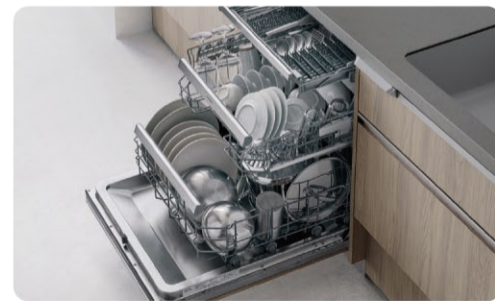

リビングの窓ぎわスペ
ースを区切れば、オープン
カフェ気分がゆったりく
つろげます。

食器洗いは、食洗機に
お任せ! 面倒な片付けが
ラクになれば、思う存分
楽しめます。

オープン収納に厳選した
アイテムを飾れば、生活
感を抑えたおしゃれな雰
囲気に。

日常から離れて、優雅にヌン活を楽しむために。

「しきり窓」なら、全面ガラスで広々とした印象
そのままに、2つのスペースをつくれます。
光を取り込み、リビングまで明るく!

多彩なカップボードアイテムで魅せる収納
ができる「EVERY STYLE Furniture」。
レイアウトを思いのままに楽しめます。

自動で手洗い以上に洗い上げる食洗機。
フロントオープンタイプなら、大容量の3段
カゴで一度にたっぷり洗えます。

まずは、ご検討いただけるような資料をお届けいたします。

資料請求・お問い合わせは当ショップまで

リフォームのことなら
お気軽にショップへ
ご相談ください。

リフォームで解決! あなたの街のPanasonicリフォームClubにおまかせください。