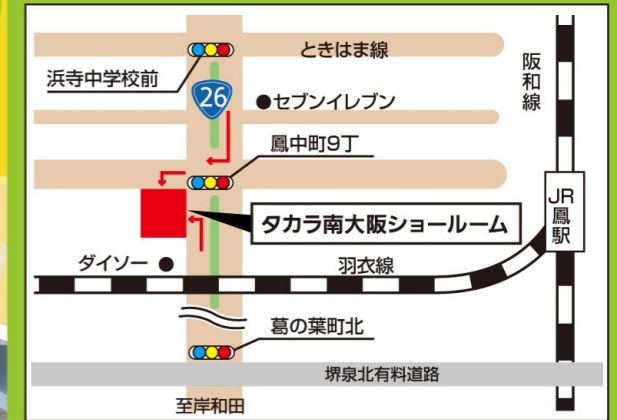

Takara standard 南大阪ショールーム

GRAND OPEN!

プロも絶賛!
 タカラがレトロあたらしい♪
 素敵な家具とのコーディネート展示も
 是非ご覧下さい!

キッチン
 浴室
 洗面
 水廻り等
 お考えの方
 方

ショールームで
 実物を見て
 下さい!

今! タカラのショールームがすごい!

プランは、自由に変更や追加が可能です!
 あなただけのオリジナルプランを作り、
 ぜひタカラ南大阪ショールームへ!

Takara standard 南大阪ショールーム

〒593-8327 大阪府堺市西区鳳中町10丁8番地2

- ・国道26号線沿い。鳳中町9丁交差点かど
- ・駐車場28台完備

システムキッチン

価格帯イメージ 0万円 50万円 100万円 150万円 200万円 250万円

 レミュール						
 トレーシア						
 エーデル						
 リフィット						

※壁付け1型プラン、間口255cmの場合