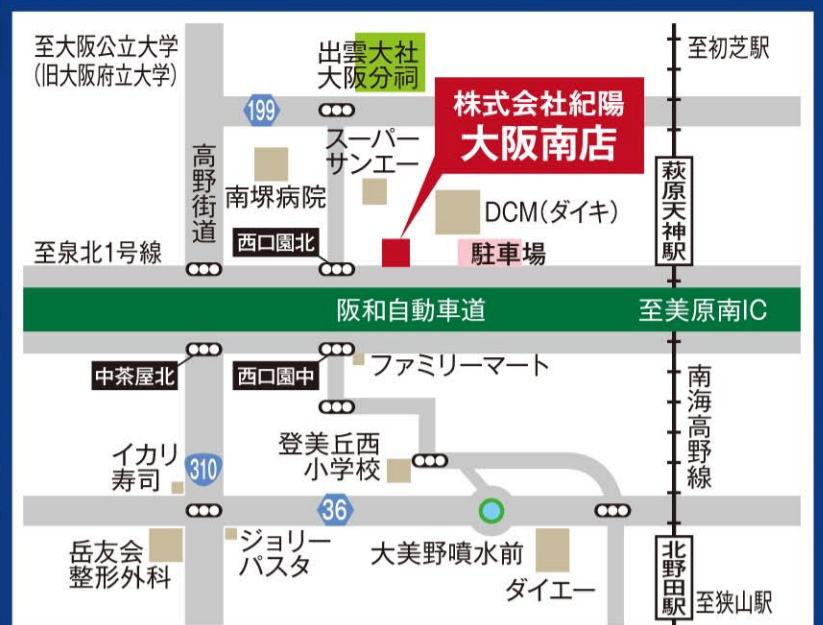

イベント日時
2025年1月11日(土) 12日(日)
開催時間 AM10:00 ~ PM17:00

全掲載商品
お年玉セール
特別割引!

紀陽のリフォームお年玉セール

防犯 省エネ 耐震 無料

ご相談・お見積 無料

2日間限定

来店予約 QRコード

会場 株式会社紀陽 大阪南店
住所 大阪府堺市東区大美野167-38
電話 072-239-6868

アンケートにご協力
再配達の手間が省ける!
ご来場特典 福袋プレゼント!!
各日先着20名様 ※1家族様につき1袋限り

抽選で3名様
Panasonic
宅配ボックス
プレゼント!!

在庫処分 お年玉セール
サイズが合えばお買得!!

一部使用有 展示あり

Panasonic A ラクシーナ W2550
左シンク (メーカー希望小売価格) 1,345,850円(税込)
限定1台
24.1万円(税込)

LIXIL B シェラス W2550 右シンク
限定1台
21.1万円(税込)